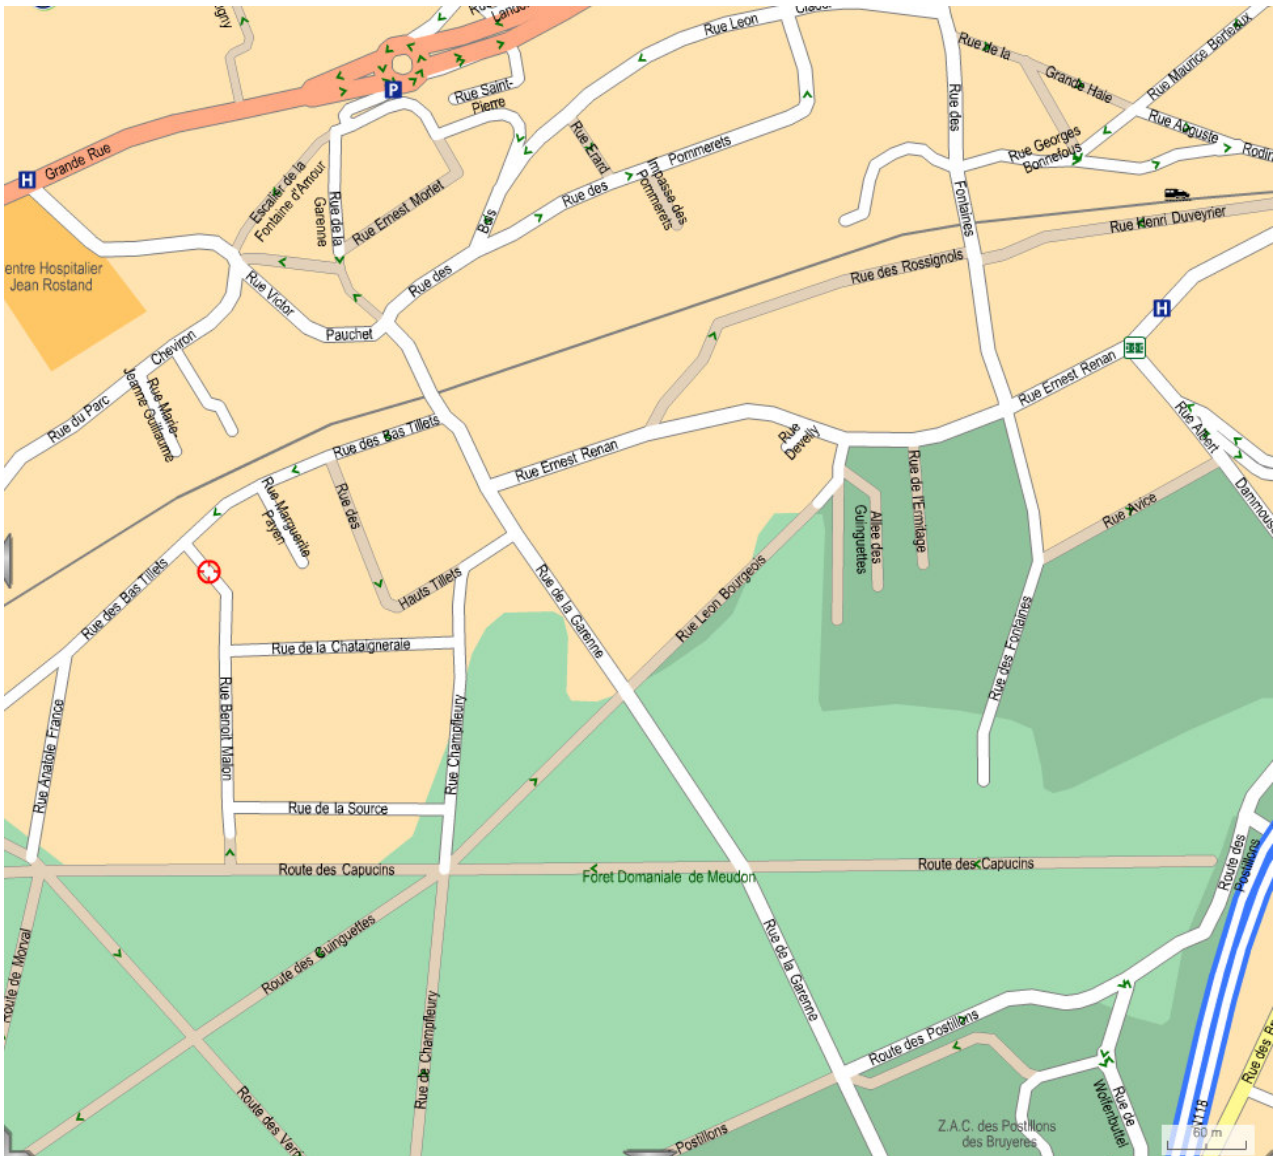

- Continuer tout droit sur environ 1 à 2 kms. Lorsque vous voyez l'hôpital de Sèvres sur votre gauche, tourner à gauche.

- Vous êtes dans une côte, dans la rue du parc Chevron. Quitter cette rue en continuant tout droit, en suivant la rue Paucher.

- Ensuite sur votre droite, traverser le tunnel ferroviaire.

- Tourner tout de suite (2 mètres) à droite, Rue des bas Tillets.

- Suivre les panneaux « Maison perce neige » et « Châtaigneraie » :

- OptiVente est située alors dans la 2ième rue à gauche.

Dans la gare, sortir dans le tunnel par le coté gauche, prendre la rue Ernest Renan sur environ 300m, puis descendre la rue de la garenne sur environ 10m.

Juste avant le tunnel, tourner sur votre gauche, vous êtes dans la rue des bas Tillets.

La rue Benoît Malon est ensuite la 2^{ème} à droite.

OptiVente est situé au N°4.

Plan ci-joint pour détails.

Depuis la gare de St Lazare:

Aller à la gare Ville d'Avray / Sèvres Rive droite (ligne vers Versailles), (25 minutes) puis un taxi est requis pour 5 minutes.