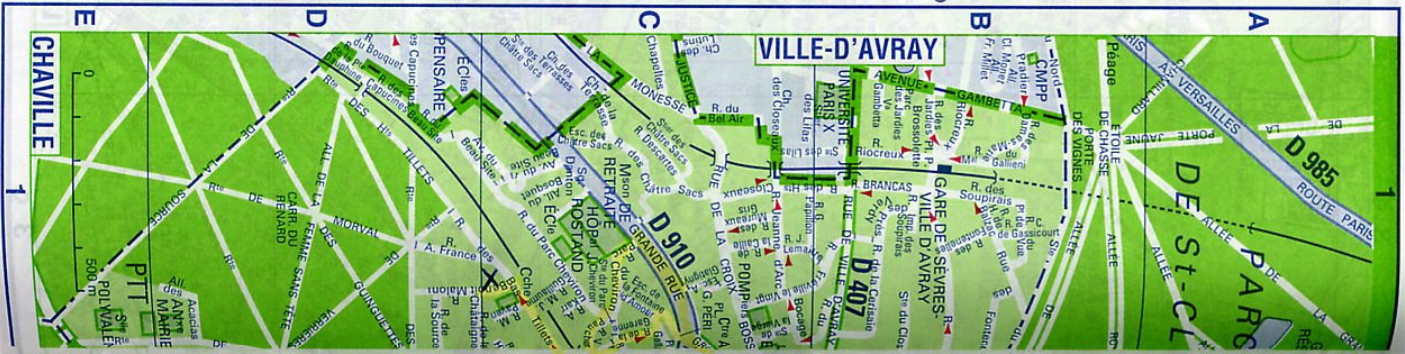

1	Acetate (altes des)	1	Georges-Pupillon
2	Albert-Dumoulin	2	Georges-Vogt
3	Albert-Clémery (escalier)	3	- B 4 Georges-Vogt
4	Alphéne-Karr	4	Guinguettes (route des)
5	Alphéne-Hobert	5	Guil (du)
6	Andalou-France	6	- B 4 Georges-Vogt
7	Anne-Anhues	7	Hauts-Coteaux (des)
8	Auguste-Rodin	8	Hauts-Tillets (route des)
9	Baot-Tilles (des)	9	Hauts-Tillets (des)
10	Baot-Site (avenue du)	10	Herr-Robryner (avenue)
11	Baot-Site (du)	11	Honoré-de-Balzac
12	Belair (du)	12	8-Mai-1945 (du)
13	Belair (du)	13	Jardins (parc des)
14	Benoit-Malon	14	Jean-Louis
15	Benoit-Pilley	15	Jeanne-d'Arc
16	Bilbes (avenue)	16	Jules-Lemaire
17	Bois (des)	17	Justice (du)
18	Bouquet (altes du)	18	Lacets (chemin des)
19	Brazin (passage)	19	Leconte
20	Brimontion (ville)	20	Leon-Bougeois
21	Briès (route de la) (H.R.)	21	Leon-Chedel
22	Bronjant	22	Leon-Journaul (avenue)
23	- B 2 Bryeres (des)	23	Louve (de la)
24	Camille-Dessoulins	24	Lull (avenue)
25	Camille-Sac (avenue)	25	Madame-Jules-Favre
26	- C 2 Capricins (altes des)	26	Manuel-Edmond (pl. de la)
27	Capucines (des)	27	Marché-Gallien (du)
28	Capucines (route des)	28	Marie-Jeanne-Bourcme
29	Carré-Vernat	29	Mariol (place du)
30	Carré-Salvère (square)	30	Masquet
31	Cave (des)	31	Maurice-Bertheux
32	Chantilly (du)	32	Mechinor
33	Cher-Salvère	33	Montaigne
34	Cher-Salvère	34	Montale (du) (H.R.)
35	Cher-Salvère	35	Mortas-Franhines (all. des)
36	Cher-Salvère	36	Mortas-Franhines (rte des)
37	Cher-Salvère	37	Mortas-Franhines (rte des)
38	Cher-Salvère	38	Mortas-Franhines (rte des)
39	Cher-Salvère	39	Mortas-Franhines (rte des)
40	Cher-Salvère	40	Mortas-Franhines (rte des)
41	Cher-Salvère	41	Mortas-Franhines (rte des)
42	Cher-Salvère	42	Mortas-Franhines (rte des)
43	Cher-Salvère	43	Mortas-Franhines (rte des)
44	Cher-Salvère	44	Mortas-Franhines (rte des)
45	Cher-Salvère	45	Mortas-Franhines (rte des)
46	Cher-Salvère	46	Mortas-Franhines (rte des)
47	Cher-Salvère	47	Mortas-Franhines (rte des)
48	Cher-Salvère	48	Mortas-Franhines (rte des)
49	Cher-Salvère	49	Mortas-Franhines (rte des)
50	Cher-Salvère	50	Mortas-Franhines (rte des)
51	Cher-Salvère	51	Mortas-Franhines (rte des)
52	Cher-Salvère	52	Mortas-Franhines (rte des)
53	Cher-Salvère	53	Mortas-Franhines (rte des)
54	Cher-Salvère	54	Mortas-Franhines (rte des)
55	Cher-Salvère	55	Mortas-Franhines (rte des)
56	Cher-Salvère	56	Mortas-Franhines (rte des)
57	Cher-Salvère	57	Mortas-Franhines (rte des)
58	Cher-Salvère	58	Mortas-Franhines (rte des)
59	Cher-Salvère	59	Mortas-Franhines (rte des)
60	Cher-Salvère	60	Mortas-Franhines (rte des)
61	Cher-Salvère	61	Mortas-Franhines (rte des)
62	Cher-Salvère	62	Mortas-Franhines (rte des)
63	Cher-Salvère	63	Mortas-Franhines (rte des)
64	Cher-Salvère	64	Mortas-Franhines (rte des)
65	Cher-Salvère	65	Mortas-Franhines (rte des)
66	Cher-Salvère	66	Mortas-Franhines (rte des)
67	Cher-Salvère	67	Mortas-Franhines (rte des)
68	Cher-Salvère	68	Mortas-Franhines (rte des)
69	Cher-Salvère	69	Mortas-Franhines (rte des)
70	Cher-Salvère	70	Mortas-Franhines (rte des)
71	Cher-Salvère	71	Mortas-Franhines (rte des)
72	Cher-Salvère	72	Mortas-Franhines (rte des)
73	Cher-Salvère	73	Mortas-Franhines (rte des)
74	Cher-Salvère	74	Mortas-Franhines (rte des)
75	Cher-Salvère	75	Mortas-Franhines (rte des)
76	Cher-Salvère	76	Mortas-Franhines (rte des)
77	Cher-Salvère	77	Mortas-Franhines (rte des)
78	Cher-Salvère	78	Mortas-Franhines (rte des)
79	Cher-Salvère	79	Mortas-Franhines (rte des)
80	Cher-Salvère	80	Mortas-Franhines (rte des)
81	Cher-Salvère	81	Mortas-Franhines (rte des)
82	Cher-Salvère	82	Mortas-Franhines (rte des)
83	Cher-Salvère	83	Mortas-Franhines (rte des)
84	Cher-Salvère	84	Mortas-Franhines (rte des)
85	Cher-Salvère	85	Mortas-Franhines (rte des)
86	Cher-Salvère	86	Mortas-Franhines (rte des)
87	Cher-Salvère	87	Mortas-Franhines (rte des)
88	Cher-Salvère	88	Mortas-Franhines (rte des)
89	Cher-Salvère	89	Mortas-Franhines (rte des)
90	Cher-Salvère	90	Mortas-Franhines (rte des)
91	Cher-Salvère	91	Mortas-Franhines (rte des)
92	Cher-Salvère	92	Mortas-Franhines (rte des)
93	Cher-Salvère	93	Mortas-Franhines (rte des)
94	Cher-Salvère	94	Mortas-Franhines (rte des)
95	Cher-Salvère	95	Mortas-Franhines (rte des)
96	Cher-Salvère	96	Mortas-Franhines (rte des)
97	Cher-Salvère	97	Mortas-Franhines (rte des)
98	Cher-Salvère	98	Mortas-Franhines (rte des)
99	Cher-Salvère	99	Mortas-Franhines (rte des)
100	Cher-Salvère	100	Mortas-Franhines (rte des)

92310 - SEVRES
22 754 habitants (Sevrenais)
SITUATION : 12 km de Paris - Porte de Saint-Cloud - Voir page 893 on G 8.
TRANSPORTS : Gare TGV droite Sevres-Ville-d'Avray ; place Pierre-Brossolette B 1 - Gare Pont de Sevres B 4 - DEPART DE PARIS : S.N.C.F. :
Gare Saint-Jacques - Gare rue gauche : rue Auger de Rodin C 2
DEPART DE PARIS : S.N.C.F. : Gare Montparnasse - R.A.T.T.-METRO :
Ligne n° 9 : Pont de Sevres-Mairie de Montreuil.
MARCHÉS : Tous les jours sauf Lundi et Vendredi.