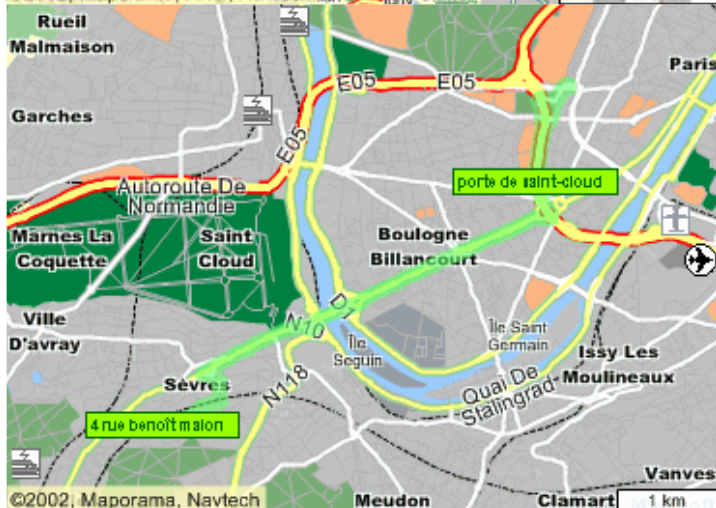

Accès OptiVente par voiture ou bus

4 Rue Benoît Malon – 92310 Sèvres

En voiture depuis Paris - porte de St Cloud

- Prendre direction Route Nationale 10 Chartres Orléans, puis une fois sur le pont de Sèvres, prendre la sortie de droite.

- Continuer tout droit sur environ 1 à 2 kms. Lorsque vous voyez l'hôpital de Sèvres sur votre gauche, tourner à gauche.

- Vous êtes dans une côte, dans la rue du parc Chevron. Quitter cette rue en continuant tout droit, en suivant la rue Paucher.

- Ensuite sur votre droite, traverser le tunnel ferroviaire.

- Tourner tout de suite (2 mètres) à droite, Rue des bas Tillets.

- Suivre les panneaux « Maison perce neige » et « Châtaigneraie » :

- OptiVente est située alors dans la 2ième rue à gauche.

En bus ou Métro –

- Prendre le bus 171 depuis le Pont de Sèvres, sortir environ 7 minutes ensuite à l'hôpital situé sur votre gauche.

- OptiVente est située alors à moins de 10 minutes à pied, via la rue Cheillon.