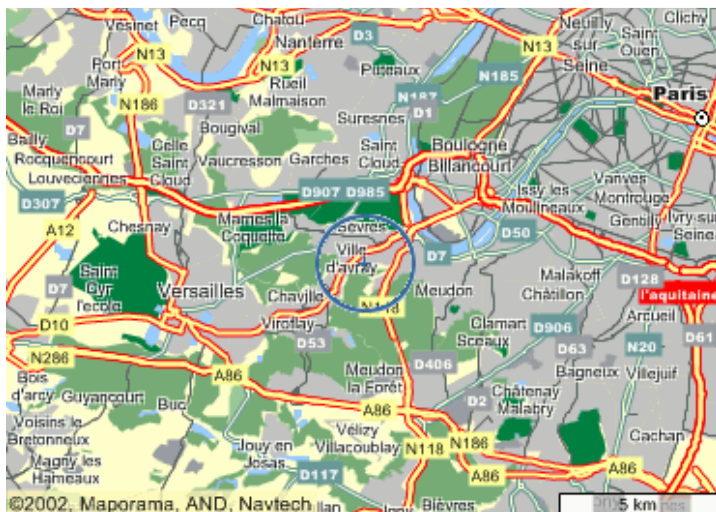

Accès OptiVente par voiture ou bus

4 Rue Benoît Malon – 92310 Sèvres

En voiture depuis Paris - porte de St Cloud

- Prendre direction Route Nationale 10 Chartres Orléans, puis une fois sur le pont de Sèvres, prendre la sortie de droite.

- Continuer tout droit sur environ 1 à 2 kms. Lorsque vous voyez l'hôpital de Sèvres sur votre gauche, tourner à gauche.

- Vous êtes dans une côte, dans la rue du parc Chevron. Quitter cette rue en continuant tout droit, en suivant la rue Paucher.

- Ensuite sur votre droite, traverser le tunnel ferroviaire.

- Tourner tout de suite (2 mètres) à droite, Rue des bas Tillets.

- Suivre les panneaux « Maison perce neige » et « Châtaigneraie » :

- OptiVente est située alors dans la 2ième rue à gauche.

Dans la gare, sortir dans le tunnel par le coté gauche, prendre la rue Ernest Renan sur environ 300m, puis descendre la rue de la garenne sur environ 10m.

Juste avant le tunnel, tourner sur votre gauche, vous êtes dans la rue des bas Tillets.